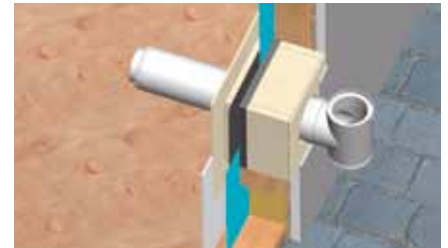

# KombiLine DWD-Schott

- \* Nur 140 mm Abstand vom Innenrohr zu brennbaren Bauteilen
- \* Schneller und einfacher Einbau
- \* Auch für den nachträglichen Einbau auf der Baustelle geeignet
- \* Mit jedem Kaminsystem bestückbar  
(Edelstahl einwandig, doppelwandig, Edelstahl mit Keramikinnenrohr und Ofenrohre)
- \* Geeignet für Passiv- und Niedrigenergiehäuser mit speziellem Adaptergummi für Dampfsperre (Blower-Door-Test-fähig)
- \* Kompakte Fertiglösung
- \* Industriell gefertigt mit garantiert gleich bleibender Brandschutzqualität
- \* Individuelle Wandstärken und Dachneigungen realisierbar. Derzeit lieferbar: DN 80 mm bis DN 250 mm (Kaminrohr) Sondergrößen auf Anfrage!
- \* Länge vor Ort anpassbar
- \* Einfache und sichere Verbindung mit dem Baukörper durch stabile Außenhülle
- \* Geprüft und zugelassen

## Derzeit verfügbare Durchmesser:

Innendurchmesser Kaminrohr ein- oder doppelwandig	Außenabmessung Durchführung
DN 80 – 150 mm	430 x 430 mm
DN 160 – 200 mm	480 x 480 mm
DN 225 – 250 mm	530 x 530 mm

Sondergrößen auf Anfrage lieferbar!

## DWD Air-Schott

- \* Mit integriertem Ansaugstutzen für mehr Zuluft
- \* Ideal für Passiv- und Niedrigenergiehäuser
- \* Jedes Air-Schott wird genau an die baulichen Gegebenheiten angepasst (Lieferzeit: 1,5 Wochen)

## DWD Hänge-Schott

- \* Dachdurchführung durch brennbare Bauteile für drehbare Öfen
- \* Geeignet für das doppelwandige Edelstahlkaminsystem NiroLine DW 25 mit Anbindung an den Ofen ein- oder doppelwandig
- \* Mit individuellem Zuschnitt auf Wunschlänge
- \* Mit Lochausschnitt nach Wunschmaß
- \* Mit vormontiertem Kaminrohr und Längenausgleichselement