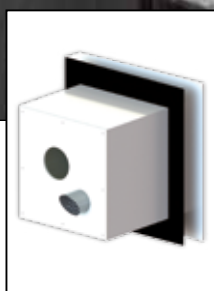

*** KombiLine** DWD-Schott

Geprüfte Durchführung für Festbrennstoffkamine durch Decken, Wände und Dächer aus brennbaren Baustoffen.

Stocker Kaminsysteme. Ihr kompetenter Kaminpartner.

www.stocker-
KaminSysteme.com

H. Stocker GmbH
Sebastian-Kneipp-Weg 27, 6020 Innsbruck, Austria
tel. +43 (0)512.28 88 81,
fax. +43 (0)512.28 88 81-10
office@stocker-kaminsysteme.com
Kamin, and find out!
www.stocker-kaminsysteme.com