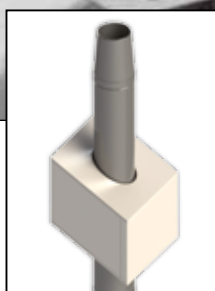

**\* Extrem kompakt.**  
Präzise eingepasst.

# KombiLine DWD-Schott

- \* Nur 140 mm Abstand vom Innenrohr zu brennbaren Bauteilen
- \* Schneller und einfacher Einbau
- \* Auch für den nachträglichen Einbau auf der Baustelle geeignet
- \* Mit jedem Kaminsystem bestückbar  
(Edelstahl einwandig, doppelwandig, Edelstahl mit Keramikinnenrohr und Ofenrohre)
- \* Geeignet für Passiv- und Niedrigenergiehäuser mit speziellem Adaptergummi für Dampfsperre (Blower-Door-Test-fähig)
- \* Kompakte Fertiglösung
- \* Industriell gefertigt mit garantiert gleich bleibender Brandschutzqualität
- \* Individuelle Wandstärken und Dachneigungen realisierbar. Derzeit lieferbar: DN 80 mm bis DN 250 mm (Kaminrohr) Sondergrößen auf Anfrage!
- \* Länge vor Ort anpassbar
- \* Einfache und sichere Verbindung mit dem Baukörper durch stabile Außenhülle
- \* Geprüft und zugelassen

## Derzeit verfügbare Durchmesser:

Innendurchmesser Kaminrohr ein- oder doppelwandig	Außenabmessung Durchführung
DN 80 – 150 mm	430 x 430 mm
DN 160 – 200 mm	480 x 480 mm
DN 225 – 250 mm	530 x 530 mm

Sondergrößen auf Anfrage lieferbar!