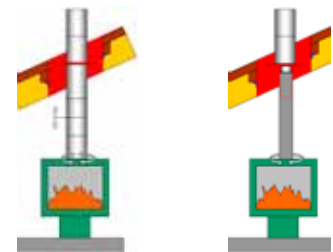

# KombiLine DWD-Schott

- \* Nur 140 mm Abstand vom Innenrohr zu brennbaren Bauteilen
- \* Schneller und einfacher Einbau
- \* Auch für den nachträglichen Einbau auf der Baustelle geeignet
- \* Mit jedem Kaminsystem bestückbar  
(Edelstahl einwandig, doppelwandig, Edelstahl mit Keramikinnenrohr und Ofenrohre)
- \* Geeignet für Passiv- und Niedrigenergiehäuser mit speziellem Adaptergummi für Dampfsperre (Blower-Door-Test-fähig)
- \* Kompakte Fertiglösung
- \* Industriell gefertigt mit garantiert gleich bleibender Brandschutzqualität
- \* Individuelle Wandstärken und Dachneigungen realisierbar. Derzeit lieferbar: DN 80 mm bis DN 250 mm (Kaminrohr) Sondergrößen auf Anfrage!
- \* Länge vor Ort anpassbar
- \* Einfache und sichere Verbindung mit dem Baukörper durch stabile Außenhülle
- \* Geprüft und zugelassen

## Derzeit verfügbare Durchmesser:

Innendurchmesser Kaminrohr ein- oder doppelwandig	Außenabmessung Durchführung
DN 80 – 150 mm	430 x 430 mm
DN 160 – 200 mm	480 x 480 mm
DN 225 – 250 mm	530 x 530 mm

Sondergrößen auf Anfrage lieferbar!

## DWD Air-Schott

- \* Mit integriertem Ansaugstutzen für mehr Zuluft
- \* Ideal für Passiv- und Niedrigenergiehäuser
- \* Jedes Air-Schott wird genau an die baulichen Gegebenheiten angepasst (Lieferzeit: 1,5 Wochen)

## DWD Hänge-Schott

- \* Dachdurchführung durch brennbare Bauteile für drehbare Öfen
- \* Geeignet für das doppelwandige Edelstahlkaminsystem NiroLine DW 25 mit Anbindung an den Ofen ein- oder doppelwandig
- \* Mit individuellem Zuschnitt auf Wunschlänge
- \* Mit Lochausschnitt nach Wunschmaß
- \* Mit vormontiertem Kaminrohr und Längenausgleichselement