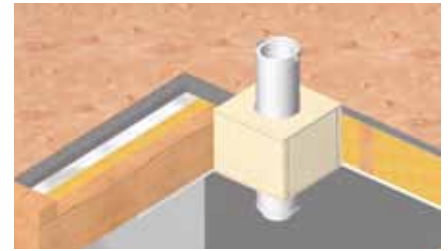

# KombiLine DWD-Schott

- \* Nur 140 mm Abstand vom Innenrohr zu brennbaren Bauteilen
- \* Schneller und einfacher Einbau
- \* Auch für den nachträglichen Einbau auf der Baustelle geeignet
- \* Mit jedem Kaminsystem bestückbar  
(Edelstahl einwandig, doppelwandig, Edelstahl mit Keramikinnenrohr und Ofenrohre)
- \* Geeignet für Passiv- und Niedrigenergiehäuser mit speziellem Adaptergummi für Dampfsperre (Blower-Door-Test-fähig)
- \* Kompakte Fertiglösung
- \* Industriell gefertigt mit garantiert gleich bleibender Brandschutzqualität
- \* Individuelle Wandstärken und Dachneigungen realisierbar. Derzeit lieferbar: DN 80 mm bis DN 250 mm (Kaminrohr) Sondergrößen auf Anfrage!
- \* Länge vor Ort anpassbar
- \* Einfache und sichere Verbindung mit dem Baukörper durch stabile Außenhülle
- \* Geprüft und zugelassen

## Derzeit verfügbare Durchmesser:

Innendurchmesser Kaminrohr ein- oder doppelwandig	Außenabmessung Durchführung
DN 80 – 150 mm	430 x 430 mm
DN 160 – 200 mm	480 x 480 mm
DN 225 – 250 mm	530 x 530 mm

Sondergrößen auf Anfrage lieferbar!

## DWD Air-Schott

- \* Mit integriertem Ansaugstutzen für mehr Zuluft
- \* Ideal für Passiv- und Niedrigenergiehäuser
- \* Jedes Air-Schott wird genau an die baulichen Gegebenheiten angepasst (Lieferzeit: 1,5 Wochen)

## DWD Hänge-Schott

- \* Dachdurchführung durch brennbare Bauteile für drehbare Öfen
- \* Geeignet für das doppelwandige Edelstahlkaminsystem NiroLine DW 25 mit Anbindung an den Ofen ein- oder doppelwandig
- \* Mit individuellem Zuschnitt auf Wunschlänge
- \* Mit Lochausschnitt nach Wunschmaß
- \* Mit vormontiertem Kaminrohr und Längenausgleichselement