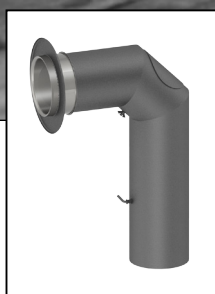

***Extrem
anpassungsfähig.**
Die neuen Rauchrohre von Stocker.

***ConnectLine** Rauchrohre

Verbindungsleitungen für Kaminöfen

Neben EW Style - den formschönen eingezogenen Rauchrohren aus Stahlblech für Abgastemperaturen bis 600° C und DW Style - den doppelwandigen, isolierten Edelstahl-Rauchrohren, die den Abstand zu brennbaren Bauteilen minimieren, ergänzt EW Pellet - das säurebeständige und feuchtigkeitsunempfindliche Rauchrohrsystem für Pelletsöfen - das Stocker Sortiment.

ConnectLine Rauchrohre

EW Style - Stahlrohr eingezogen

- * Formschönes einwandiges Rauchrohrsystem
- * Verbindungsleitung aus Stahlrohr eingezogen
- * Für trockene Betriebsweise
- * Für Abgastemperaturen bis 600° C
- * Wandstärke: 2,00 mm
- * In Schwarz, Gussgrau und Gussgrau hell erhältlich, weitere Farben auf Anfrage
- * Durchmesser: DN 120 mm bis DN 200 mm weitere Durchmesser auf Anfrage

DW Style - Edelstahl-Rohr gedämmt

- * Formschönes doppelwandiges Rauchrohrsystem
- * Verbindungsleitung aus Edelstahl gedämmt
- * Für den Einsatz im Wohn- und Sichtbereich
- * Für Abgastemperaturen bis 450° C
- * Wandstärke: Innen/Außen je 0,6 mm
- * Durchmesser Innen: DN 130 mm und DN 150 mm, weitere Durchmesser auf Anfrage
- * Keramische Isolierung: 15 mm
- * In Schwarz, Gussgrau hell und Edelstahl gebürstet erhältlich
- * Steckverbindung durch eingezogene Steckenden
- * Reduziert den Abstand zu brennbaren Bauteilen auf 200 mm

EW Pellet - Rauchrohr für Pelletsöfen

- * Einwandiges Rauchrohrsystem mit Muffe und innenliegender Dichtung
- * Verbindungsleitung aus Edelstahl
- * Für den Anschluss von Pelletsöfen
- * Für den Einsatz im Wohn- und Sichtbereich
- * Für Abgastemperaturen bis 200° C
- * Wandstärke: 0,4 mm
- * Durchmesser: DN 80 mm und DN 100 mm
- * In Schwarz erhältlich