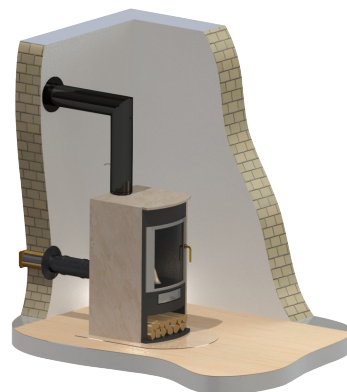

***Extrem
anpassungsfähig.**
Die neuen Rauchrohre von Stocker.

***ConnectLine** Rauchrohre

Verbindungsleitungen für Kaminöfen

Neben EW Style - den formschönen eingezogenen Rauchrohren aus Stahlblech für Abgastemperaturen bis 600° C und DW Style - den doppelwandigen, isolierten Edelstahl-Rauchrohren, die den Abstand zu brennbaren Bauteilen minimieren, ergänzt EW Pellet - das säurebeständige und feuchtigkeitsunempfindliche Rauchrohrsystem für Pelletsöfen - das Stocker Sortiment.

ConnectLine Rauchrohre

EW Style - Stahlrohr eingezogen

- * Formschönes einwandiges Rauchrohrsystem
- * Verbindungsleitung aus Stahlrohr eingezogen
- * Für trockene Betriebsweise
- * Für Abgastemperaturen bis 600° C
- * Wandstärke: 2,00 mm
- * In Schwarz, Gussgrau und Gussgrau hell erhältlich, weitere Farben auf Anfrage
- * Durchmesser: DN 120 mm bis DN 200 mm weitere Durchmesser auf Anfrage

DW Style - Edelstahl-Rohr gedämmt

- * Formschönes doppelwandiges Rauchrohrsystem
- * Verbindungsleitung aus Edelstahl gedämmt
- * Für den Einsatz im Wohn- und Sichtbereich
- * Für Abgastemperaturen bis 450° C
- * Wandstärke: Innen/Außen je 0,6 mm
- * Durchmesser Innen: DN 130 mm und DN 150 mm, weitere Durchmesser auf Anfrage
- * Keramische Isolierung: 15 mm
- * In Schwarz, Gussgrau hell und Edelstahl gebürstet erhältlich
- * Steckverbindung durch eingezogene Steckenden
- * Reduziert den Abstand zu brennbaren Bauteilen auf 200 mm

EW Pellet - Rauchrohr für Pelletsöfen

- * Einwandiges Rauchrohrsystem mit Muffe und innenliegender Dichtung
- * Verbindungsleitung aus Edelstahl
- * Für den Anschluss von Pelletsöfen
- * Für den Einsatz im Wohn- und Sichtbereich
- * Für Abgastemperaturen bis 200° C
- * Wandstärke: 0,4 mm
- * Durchmesser: DN 80 mm und DN 100 mm
- * In Schwarz erhältlich