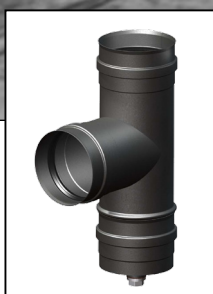

***Extrem
anpassungsfähig.**
Die neuen Rauchrohre von Stocker.

***ConnectLine** Rauchrohre

Verbindungsleitungen für Kaminöfen

Neben EW Style - den formschönen eingezogenen Rauchrohren aus Stahlblech für Abgastemperaturen bis 600° C und DW Style - den doppelwandigen, isolierten Edelstahl-Rauchrohren, die den Abstand zu brennbaren Bauteilen minimieren, ergänzt EW Pellet - das säurebeständige und feuchtigkeitsunempfindliche Rauchrohrsystem für Pelletsöfen - das Stocker Sortiment.

ConnectLine Rauchrohre

EW Style - Stahlrohr eingezogen

- * Formschönes einwandiges Rauchrohrsystem
- * Verbindungsleitung aus Stahlrohr eingezogen
- * Für trockene Betriebsweise
- * Für Abgastemperaturen bis 600° C
- * Wandstärke: 2,00 mm
- * In Schwarz, Gussgrau und Gussgrau hell erhältlich, weitere Farben auf Anfrage
- * Durchmesser: DN 120 mm bis DN 200 mm weitere Durchmesser auf Anfrage

DW Style - Edelstahl-Rohr gedämmt

- * Formschönes doppelwandiges Rauchrohrsystem
- * Verbindungsleitung aus Edelstahl gedämmt
- * Für den Einsatz im Wohn- und Sichtbereich
- * Für Abgastemperaturen bis 450° C
- * Wandstärke: Innen/Außen je 0,6 mm
- * Durchmesser Innen: DN 130 mm und DN 150 mm, weitere Durchmesser auf Anfrage
- * Keramische Isolierung: 15 mm
- * In Schwarz, Gussgrau hell und Edelstahl gebürstet erhältlich
- * Steckverbindung durch eingezogene Steckenden
- * Reduziert den Abstand zu brennbaren Bauteilen auf 200 mm

EW Pellet - Rauchrohr für Pelletsöfen

- * Einwandiges Rauchrohrsystem mit Muffe und innenliegender Dichtung
- * Verbindungsleitung aus Edelstahl
- * Für den Anschluss von Pelletsöfen
- * Für den Einsatz im Wohn- und Sichtbereich
- * Für Abgastemperaturen bis 200° C
- * Wandstärke: 0,4 mm
- * Durchmesser: DN 80 mm und DN 100 mm
- * In Schwarz erhältlich